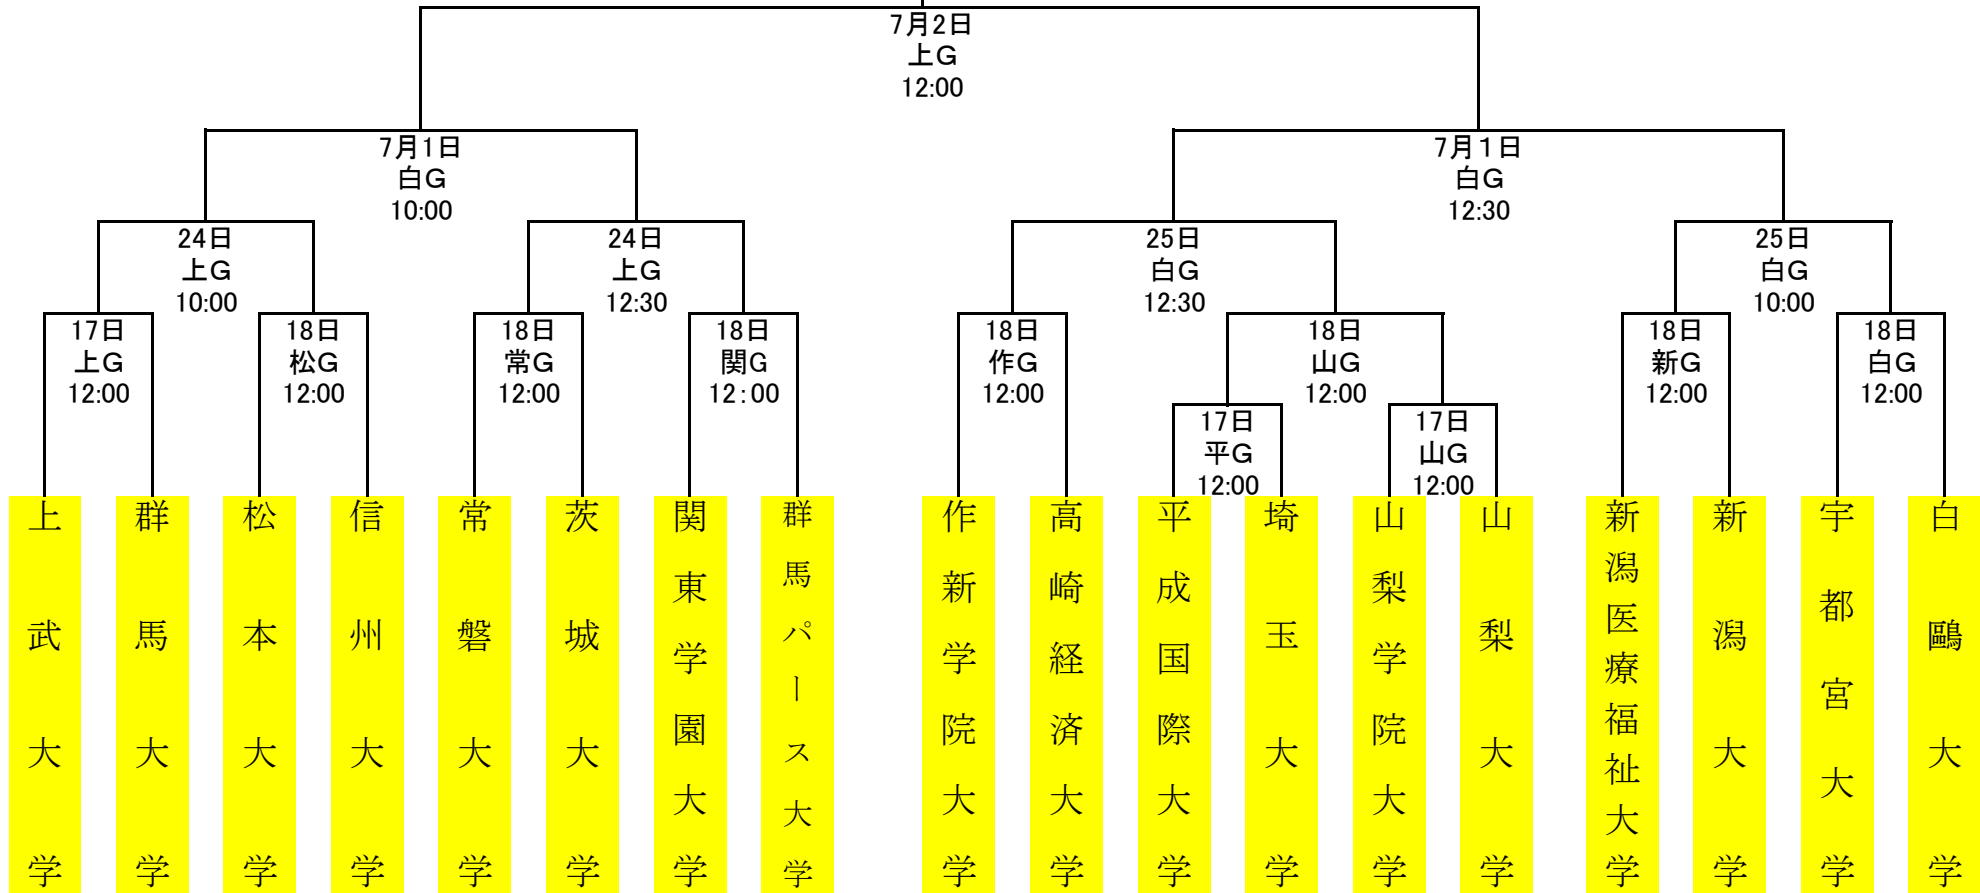

平成29年度 新人戦

期間: 6月17日~7月2日

予備日: 7月8日・7月9日

優勝

会場

上G = 上武大学野球場

白G = 白鷗大学野球場

山G = 山梨学院大学川田球場

常G = 常磐大学野球場

平G = 平成国際大学野球場

関G = 関東学園大学野球場

新G = 新潟医療福祉大学野球場

松G = 松本大学野球場

作G = 作新学院大学野球場